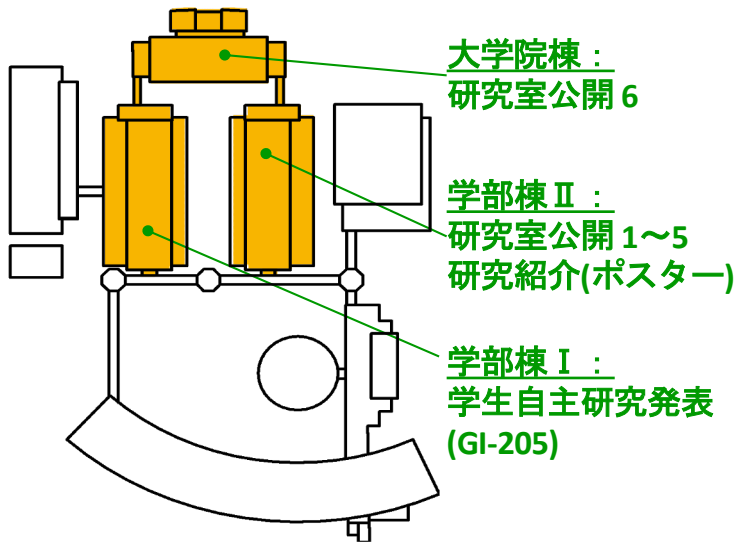

# 経営システム工学科

**研究室公開1** 学部棟Ⅱ GII-519  
『最適化手法を使ったデータ解析』  
(松下慎也)

**研究室公開2** 学部棟Ⅱ GII-513  
『大学で学ぶ数学—高校で勉強している  
数学のその先にある数学ってどんな感じ?』  
(星野満博)

**研究室公開3** 学部棟Ⅱ GII-517  
『数学で経営をみてみよう』  
(木村寛)

**研究室公開5** 学部棟Ⅱ GII-612  
『科学で比べる秋田の湧き水』  
(金澤伸浩)