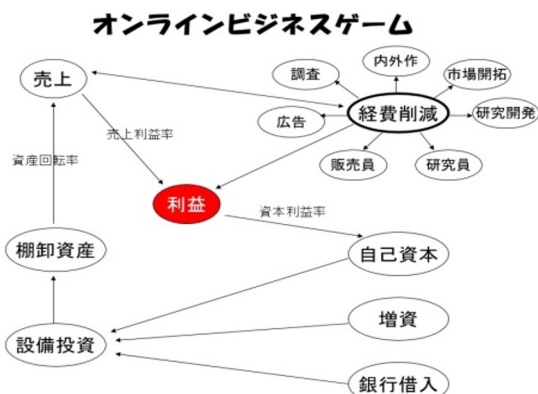

# 経営システム工学科

**研究室公開1** 学部棟Ⅱ GII-519  
『最適化手法を使ったデータ解析』  
(松下慎也)

**研究室公開2** 学部棟Ⅱ GII-513  
『大学で学ぶ数学—高校で勉強している  
数学のその先にある数学ってどんな感じ?』  
(星野満博)

**研究室公開3** 学部棟Ⅱ GII-517  
『数学で経営をみてみよう』  
(木村寛)

**研究室公開5** 学部棟Ⅱ GII-612  
『科学で比べる秋田の湧き水』  
(金澤伸浩)

**研究室公開4** 学部棟Ⅱ GII-609  
『オンライン・ビジネスゲーム』  
(朴元熙)

**研究室公開6** 大学院棟 D-404  
『社会を効率良く駆動させるサイバー  
フィジカルシステムを秋田から世界へ』(山口高康)

どんな学科かな？ 〈短時間コース〉

所要時間：約20分～

[学部棟Ⅱ 5, 6階 / 大学院棟 4階]

研究室公開 1, 4, 5, 6

GII-519

『最適化手法を使ったデータ解析』

GII-609

『オンライン・ビジネスゲーム』

GII-612

『科学で比べる秋田の湧き水』

D-404

『社会を効率良く駆動させる  
サイバーフィジカルシステムを  
秋田から世界へ』

所要時間：約10～20分 [学部棟Ⅰ -205]

11:00～11:30  
13:00～13:30 **学生自主研究発表**